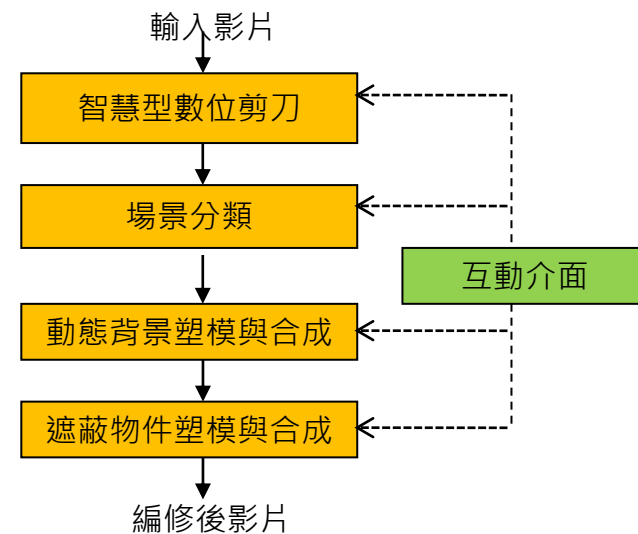

Research @ NVL

數位放大鏡

數位橡皮擦