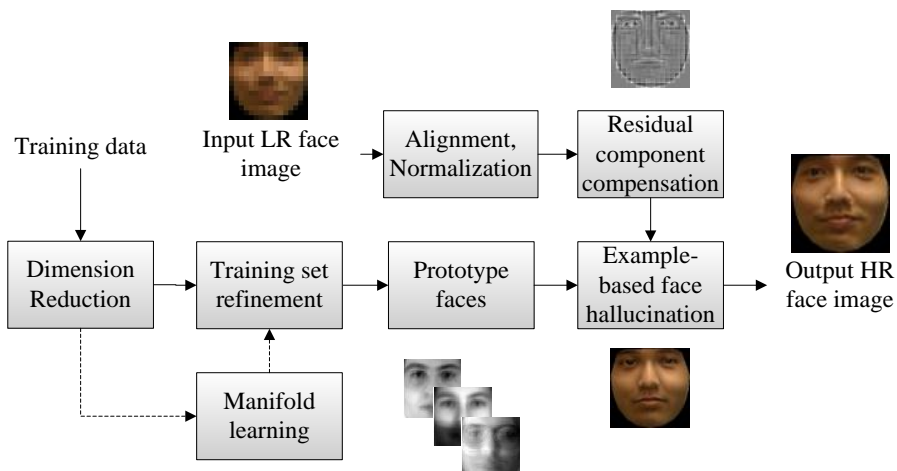

# 網路視訊實驗室簡介

- ❖ 指導教授：林嘉文副教授 (<http://www.ee.nthu.edu.tw/~cwwlin>)
- ❖ 研究群成員：5名博士生 + 11名碩士生
- ❖ 畢業學生：PhD 2人、MS 39人
- ❖ 主要研究計畫
  - 智慧型視訊分析與應用
    - 數位剪刀、橡皮擦、放大鏡 (國科會、聯詠)
    - 視障輔助系統 (經濟部學界科專)
    - 自動駕駛輔助 (工研院機械所)
  - 網路視訊傳輸
    - Peer-to-Peer Video Streaming, Wireless Video (國科會)
    - Scalable Video Coding (電信國家型計畫)
    - Content-Based Video Retargeting (國科會、聯詠)
    - 視訊畫質評估與強化 (行政院檔案管理局)

## 數位放大鏡

## 數位橡皮擦

## 網路視訊傳輸