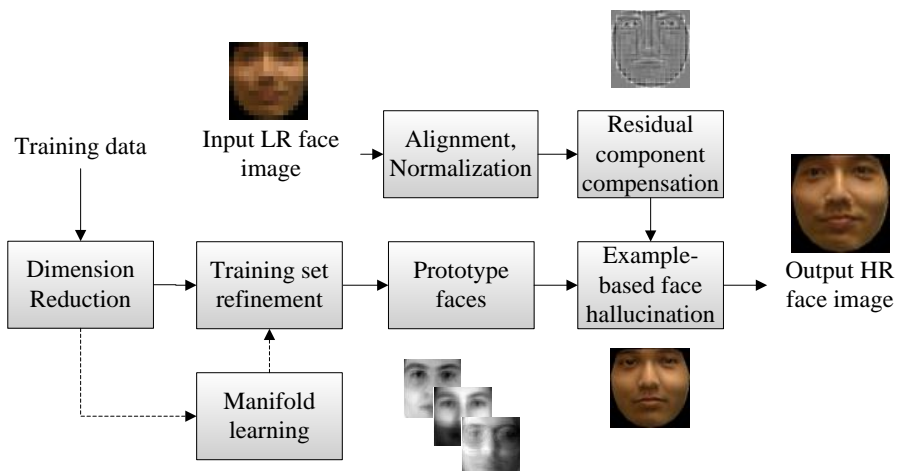

# 網路視訊實驗室簡介

- ❖ 指導教授：林嘉文副教授 (<http://www.ee.nthu.edu.tw/~cwlín>)
- ❖ 研究群成員：5名博士生 + 11名碩士生
- ❖ 畢業學生：PhD 2人、MS 39人
- ❖ 主要研究計畫
  - 智慧型視訊分析與應用
    - 數位剪刀、橡皮擦、放大鏡 (國科會、聯詠)
    - 視障輔助系統 (經濟部學界科專)
    - 自動駕駛輔助 (工研院機械所)
  - 網路視訊傳輸
    - Peer-to-Peer Video Streaming, Wireless Video (國科會)
    - Scalable Video Coding (電信國家型計畫)
    - Content-Based Video Retargeting (國科會、聯詠)
    - 視訊畫質評估與強化 (行政院檔案管理局)

## 數位放大鏡

## 數位橡皮擦

## 網路視訊傳輸